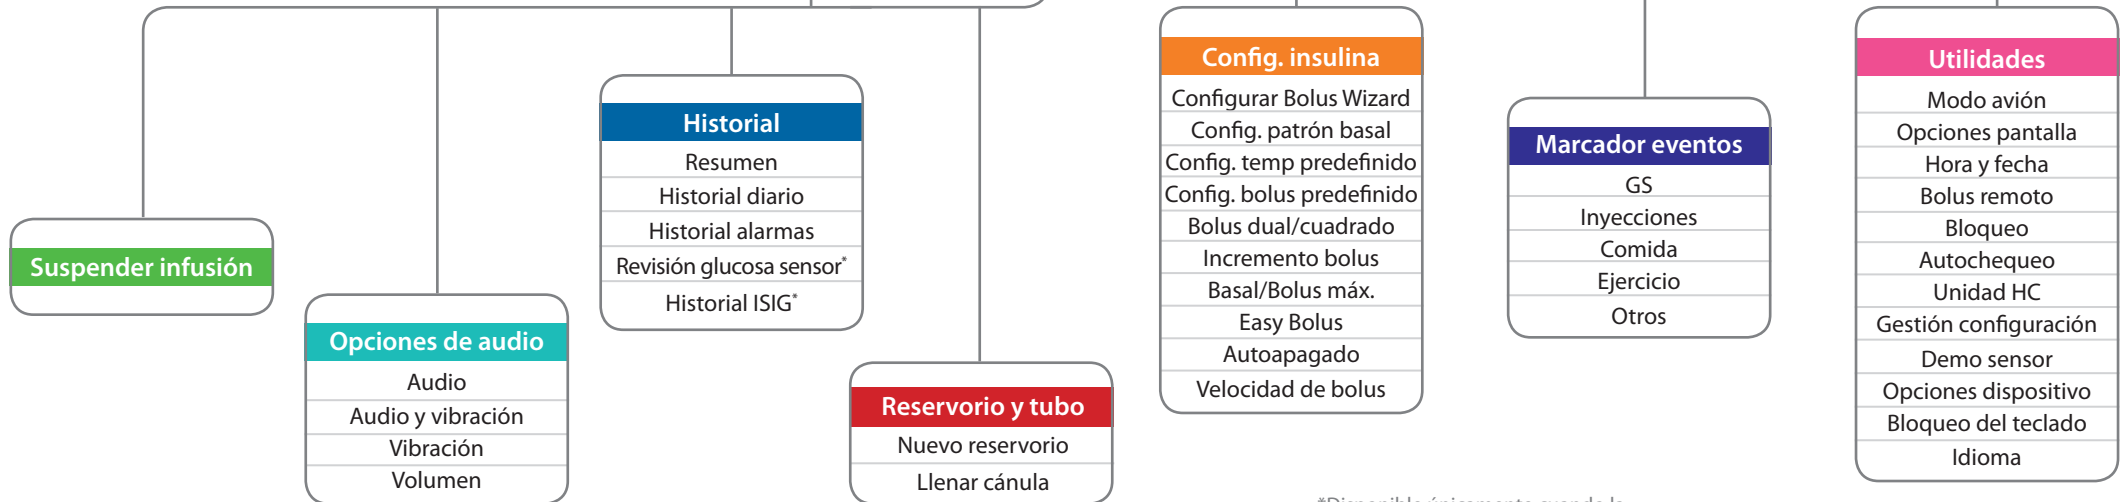

Mapa del menú del sistema MiniMed™ 640G

Pantalla de inicio

Pulse  

*Disponible únicamente cuando la función Sensor está activada.